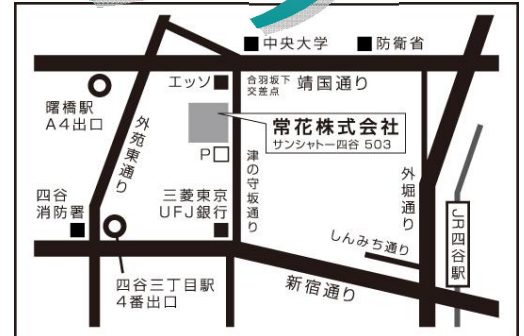

心と体と魂のヒーリング

場 所：tokohana (四ツ谷・新宿区荒木町)

アクセス：

- 都営新宿線 曙橋駅A4番出口より徒歩3分
- 東京メトロ 丸の内線 四谷三丁目駅A2番出口より徒歩8分
- JR四谷駅 徒歩8分

市橋 友香里

ボディトリートメント ロミロミ&アーユルヴェーダ&etc...

全身 3時間のスペシャルコース！ ¥18,000-

ストーンセラピー

ベビーマッサージ

¥

アールボックスコース 生命の樹

2日間 ¥60,000-

連絡先: anjelight_8rays@t.vodafone.ne.jp

Natural Grace 木口屋 恵子

カウンセリング +
フラワーエッセンスセッション +
数秘学 + 算命学
(カスタムボトルと占いシート付き)

90分 ~~18,000円~~ → 14,000円